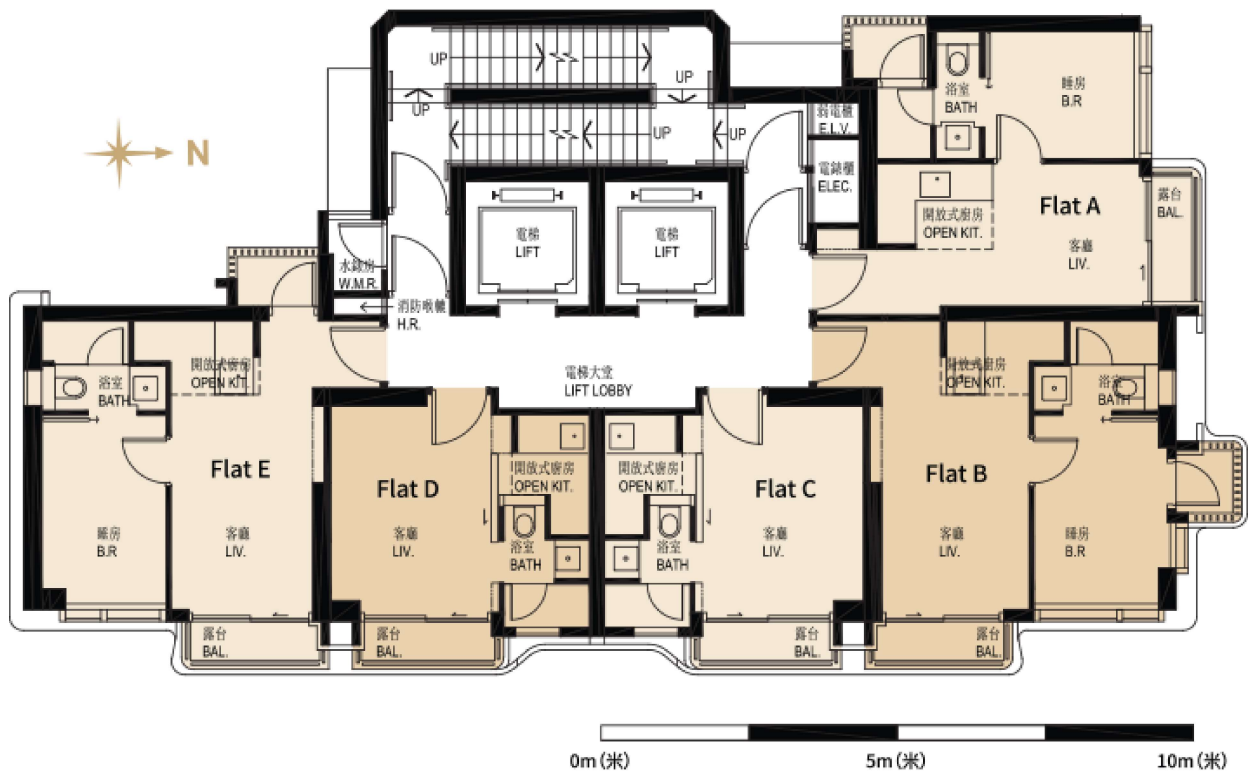

二樓會所²

模擬效果圖¹

3-26樓平面圖（不包括4樓、13樓、14樓、16樓、24樓）

3-26樓 ³	A室	B室	C室	D室
	307平方呎	340平方呎	213平方呎	213平方呎
	E室			
	344平方呎			

Luxury